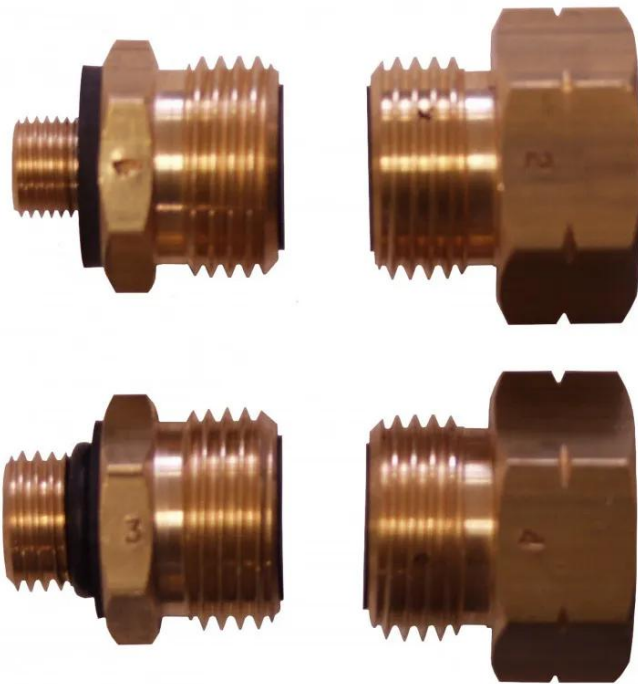

Europa Gasfl. - Anschluss-Adapter

[Zum ausgewähltem Artikel »](#)

Hersteller: K+F

EAN: 4060597000186

Lieferzeit: ca. Zwischen **10.04.2025** und **11.04.2025** bei
heutigem Zahlungseingang

33,00 EUR

inkl. 19 % MwSt. zzgl. Versandkosten

(Datum: 04.04.2025 - 15:40 Uhr)

Produktbeschreibung:

DPS Euro-Flaschenset zur Verwendung ihres Deutschen Reglers an Gasflaschen anderer Länder. Besteht aus 4 Übergangsstutzen:

Italien, Schweiz, **Stutzen Nr. 1**

Gasflaschen-Ventile mit Anschluss M 10 X 1 Innengewinde
z.B. für VETTA-Gas u.v.m. ...

Griechenland, Italien, Österreich, **Stutzen Nr. 2**

Gasflaschen-Ventile mit Anschluss W 20 X 1/14" LH Außengewinde
z.B. für Liqui-, Butan, Agip, Mi-, Pipi-Gas u.v.m.

Belgien, Norwegen, Dänemark, Österreich, Finnland, Portugal, Island, Schottland, Italien, Schweden, Luxemburg, Schweiz **Stutzen Nr. 3**

Gasflaschen-Ventile mit Anschluss M 14 X 1,5 Innengewinde
z.B. für Primus-, Pipi-, Kosan-Gas u.v.m.

Belgien, Österreich, Dänemark, Luxemburg, Schweiz, England, Niederlande, Slowakei, Frankreich, Kroatien, Slowenien, Irland, Lettland, Spanien, Italien, Tschechien, **Stutzen Nr. 4**

Gasflaschen-Ventile mit Anschluss M 21,8 X 1/14" LH Innengewinde
z.B. für Nordisk-Flaskegas, Calor-, Botto-, Esso-, Thermo-, Drachen-, Primus-, Butano-, Oba-Gas u.v.m.